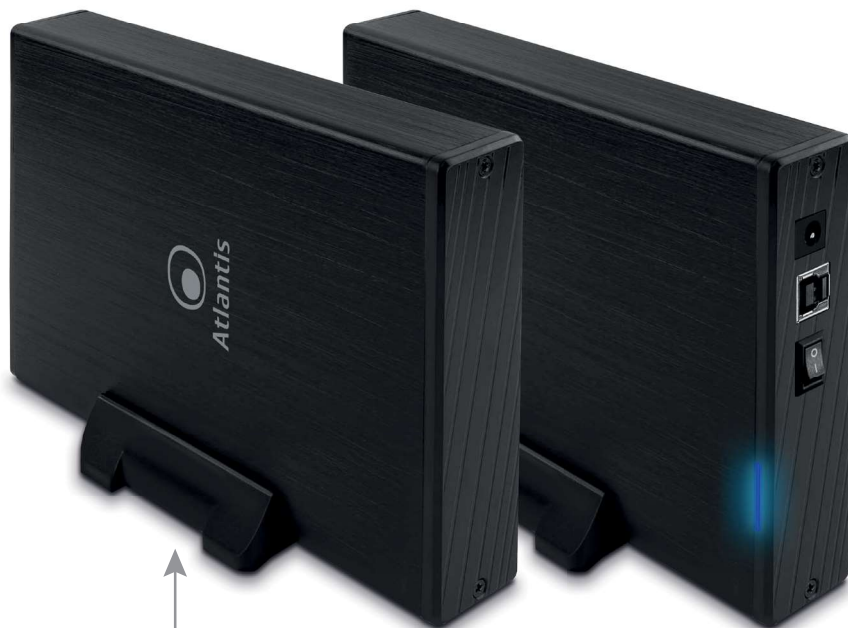

BASE SUPPORTO INCLUSA | SUPPORT BASE INCLUDED | SOCLE
D'APPUI INCLUS | STÜTZFUß INKLUSIVE | BASE DE APOYO INCLUIDA

TECHNICAL SPECIFICATION	
Power Adapter	Input: 100,0-240,0V - 50,0/60,0Hz - 0,8A Output: 12,0V = 2,0A 24,0W
for internal use / per uso interno / para uso interno / pour usage interne / für die anwendung im innenbereich	

CONTENUTO: USB HDD Box esterno, 1 Cavo USB, 1 Alimentatore, 1 Base supporto, Viti e Cacciavite, Manuale d'uso, Documento WEE, Documento di garanzia
CONTENTS: USB HDD External Case, 1 USB cable, 1 Power Supply, 1 Support base, Screws and Screwdriver, User manual, WEE document, Warranty document
CONTENU: Boîtier externe USB HDD, 1 Câble USB, 1 Alimentation, 1 Socle d'appui, Vis et Tournevis, Manuel d'utilisation, WEE document, Garantie document
PACKUNGSINHALT: Externes Gehäuse USB HDD, 1 USB-Kabel, 1 Netzteil, 1 Stützfuß, Schrauben und Schraubendreher, Benutzerhandbuch, WEE-Dokument, Garantiedokument
CONTENIDO: USB HDD Caja externa, 1 Cable USB, 1 Fuente de Alimentación, 1 Base de apoyo, Tornillos y Destornillador, Manual de usuario, Documento WEE y Garantía

3.5" SATA HDD BOX

Code: A06-HDE-354B

EAN: 8026974022451

Atlantis