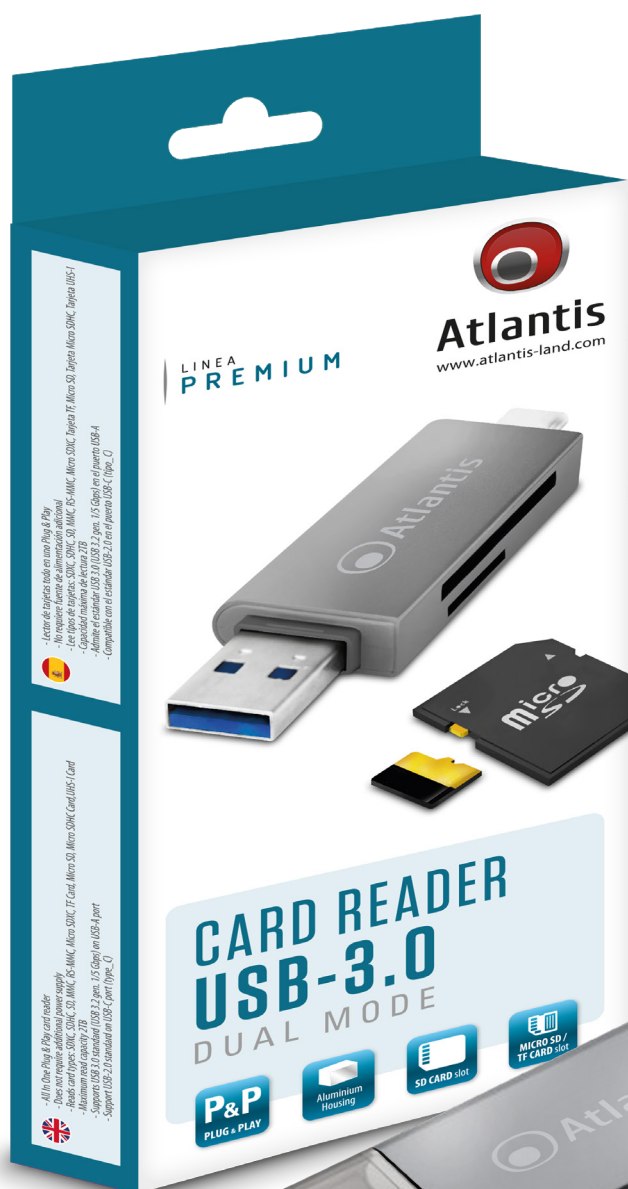

Card Reader USB 3.0

Dual Mode

LINEA
PREMIUM

CR32 è il nuovo card Reader All In One di Atlantis. Dotato di doppia interfaccia USB-A e USB-C (Type_C) è adatto per PC, Notebook e Smartphone. La porta USB-A supporta lo standard USB-3.0 (USB 3.2 gen. 1/5 Gbps) e la porta USB-C, di backup, supporta lo standard USB-2.0. CR32 è in grado di leggere le principali memory card sul mercato tra cui SD, Micro SD, TF etc... sino a 2TB.

- Lettore card reader All In One
- Non necessita di alimentazione aggiuntiva
- Legge card di tipo: SDXC, SDHC, SD, MMC, RS-MMC, Micro SDXC, TF Card, Micro SD, Micro SDHC Card, UHS-I Card
- Capacità massima di lettura 2TB
- Supporta standard USB 3.0 (USB 3.2 gen. 1/5 Gbps) su porta USB-A
- Supporta standard USB-2.0 su porta USB-C (type_C)
- Plug & Play

Atlantis

www.atlantis-land.com

CARD READER USB 3.0

Cod.: P005-CR32

EAN: 8026974023212

IT Tutti i marchi riportati sono registrati ed appartengono ai rispettivi proprietari. Le specifiche riportate possono cambiare senza preavviso. Nessuna responsabilità per errori e/o omissioni.
EN All rights registered. Specifications are subject to change without prior notice. No liability for technical errors and/or omissions